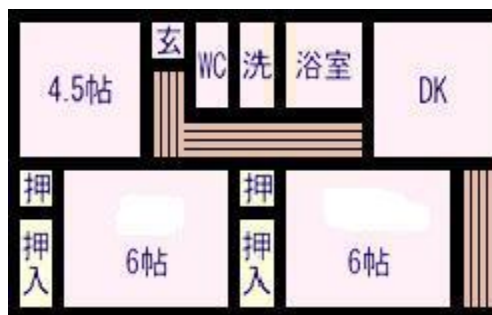

# 池田町会染 貸家

交通	JR大系線 信濃追分駅		所在地	池田町会染5498-6			
賃料	58,000円	共益費	なし	礼金	なし	敷金	2ヶ月
駐車場	2台	仲介料	1ヶ月+消費税	間取	3DK	専有面積	53㎡
築年月日	昭和47年新築	構造・階数	平屋	備考	ビック800m 小学校まで400m		
設備	水洗トイレ・全室フローリング 物置つき <a href="http://www.azumino-awara.com">http://www.azumino-awara.com</a>						